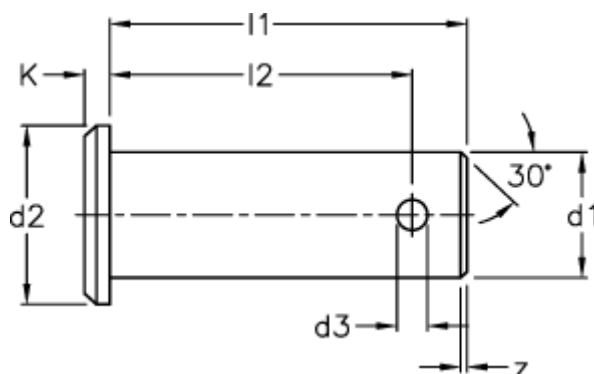

Varenummer: 1405625F
Beskrivelse: KLEE Split Bolt BNL 25x67x59
Olieret, DIN 1434

Mål

d_1 h11	= 25
d_2	= 34
d_3 h14	= 6.3
K	= 5.5
l_1 js 15	= 67
l_2 +0,5	= 59.0
Vægt (g)	= 266
z	= 1.5